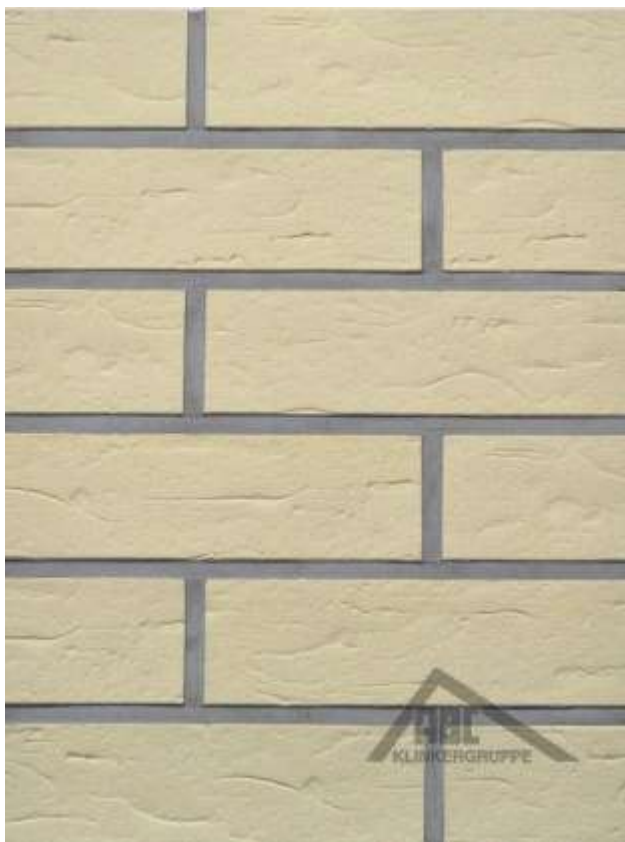

Beige Genarbt

Тип А с плиткой 10 мм
Толщина утеплителя 60 мм

Наименование и размеры	Стоимость 1 шт.	Beige Genarbt
Панель стандартная 650x1000x70	1491,75 руб.	2295 руб.
Панель «половина» 650x500x70	745,88 руб.	2295 руб.
Угловой элемент 240x240x650x70	1147,5 руб.	----